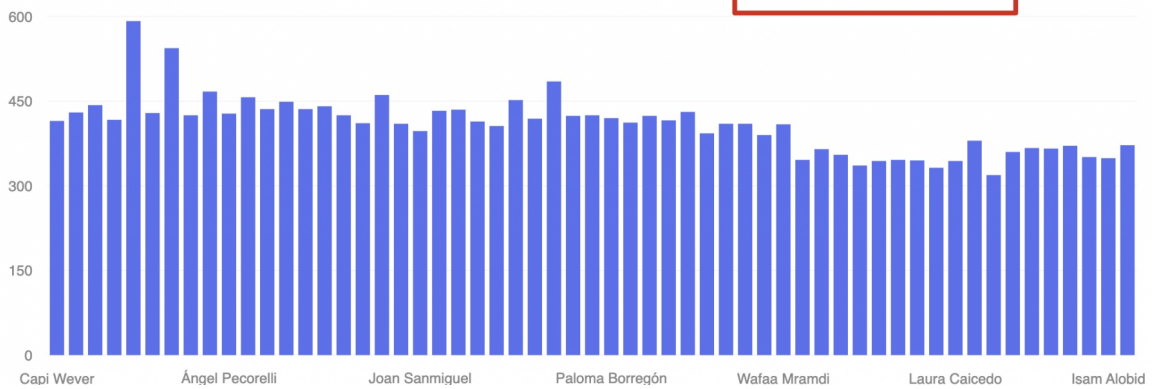

📊 Métricas

⚙ Configurar

MÉTRICAS

📊 MÉTRICAS: PONENTES

¿Reiniciar estadísticas?

Atención: Si continúas, todas las estadísticas recogidas en función de las visitas a las secciones del submenú, se pondrán a cero. Te recomendamos exportar antes las métricas actuales si quieres conservar la información actual.