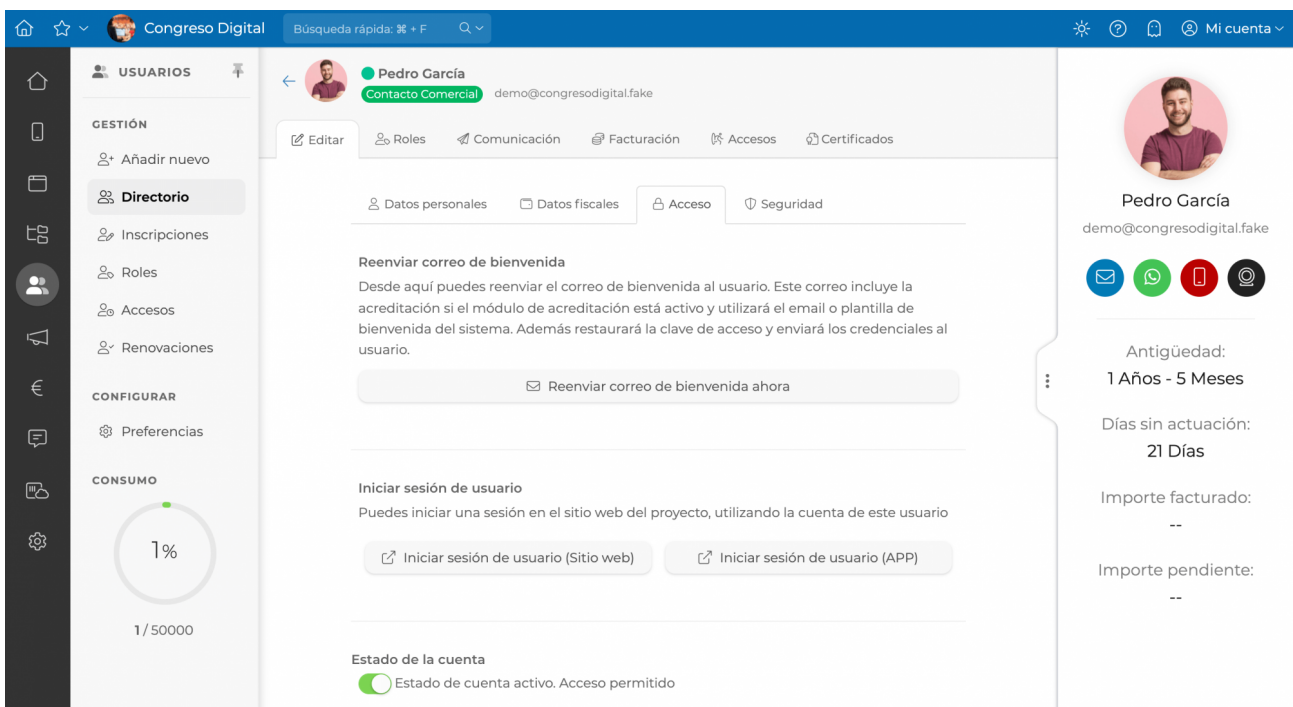

# Helice - Anuncios

<https://www.helice.app/>

## ENVÍO DE MENSAJES Y PLANTILLAS WHATSAPP A LOS USUARIOS

Hoy queremos destacar una reciente actualización en la plataforma que creemos importante. Ahora, es posible definir en cada proyecto, tantas plantillas WhatsApp como quieras, y enviarlas a los usuarios en un sólo click.

Además, hemos mejorado la ficha de gestión de usuarios, incluyendo un menú lateral derecho con acciones rápidas y algunos KPIs destacados.

**Link to Original article:** <https://www.helice.app/anuncios/envio-de-mensajes-y-plantillas-whatsapp-a-los-usuarios?elem=444662>